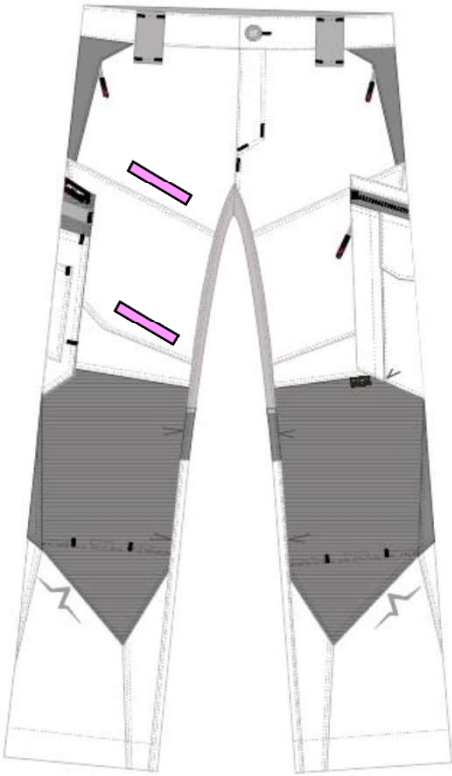

HIGHLIGHTS

- Stretcheinsätze im Schritt
- elastischer Bundeinsatz
- Ventilationsöffnungen mit Reißverschluss
- Easy-Beinverlängerung
- ergonomische Schnittführung
- 10 Taschen für Werkzeug und Telefon
- Taschen mit Reisverschluss inkl. großen Zippnern
- Gürtelschlaufen aus stabilem Kofferband

Ergonomische Schnittführung | Kniepartie mit CORDURA® verstärkt | Mit 11 praktischen Taschen | 4 Taschen mit Reißverschlüssen inkl. großen Zippnern | Verschließbare Smartphonetasche auf Cargotasche links | Mechanischer Stretch in Schritt und Hinterhose | Gürtelschlaufen aus stabilem Kofferband | Ventilationsöffnungen mit Reißverschluss und Mesh-Einsatz | Easy-Beinverlängerung | Mix & Match mit der kompletten KÜBLER PULSE EDITION

Form 2380
PATCH

Maximale Patchgrößen
(Richtwerte)

(Breite x Höhe)

8cm x 3cm 

10cm x 2cm 

10cm x 7cm 

12cm x 5cm 

20cm x 7cm 

Form 2380
STICK

Maximale Stickgrößen
(Richtwerte)

(Breite x Höhe)

8cm x 3cm 

10cm x 2cm 

10cm x 7cm 

12cm x 5cm 

20cm x 7cm 