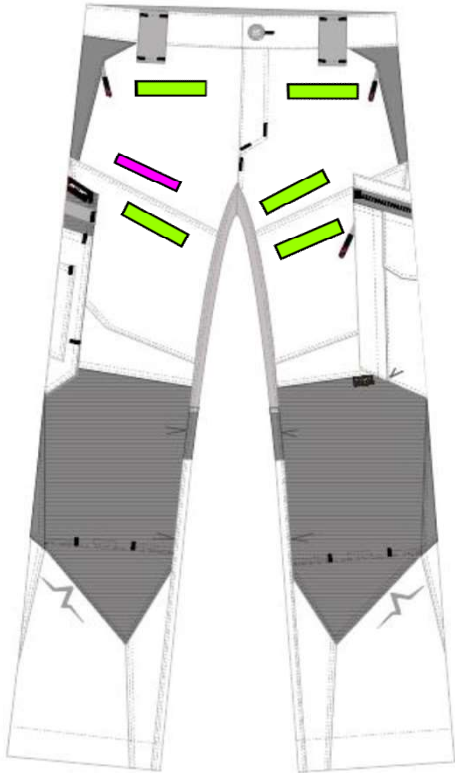

Form 2380
PATCH

Maximale Patchgrößen
(Richtwerte)

(Breite x Höhe)

8cm x 3cm

10cm x 2cm

10cm x 7cm

12cm x 5cm

20cm x 7cm

Höhe Rückenlogo variabel, je nach Modell

Es wird ausdrücklich darauf hingewiesen, dass die mit dem Angebot übersandten Entwürfe urheberrechtlich geschützt sind, so dass jegliche Veröffentlichung, Vervielfältigung oder anderweitige Nutzung ohne unsere schriftliche Zustimmung ausdrücklich untersagt ist. Soweit mit dem Angebot ein Produktmuster übersandt wird, stellt dies keine Offenlegung dar und geschieht zur Wahrung der Rechte der Firma Paul H. Kübler Bekleidungswerk GmbH & Co. KG nach dem Geschmacksmustergesetz ausdrücklich unter der Bedingung der Verschwiegenheit.