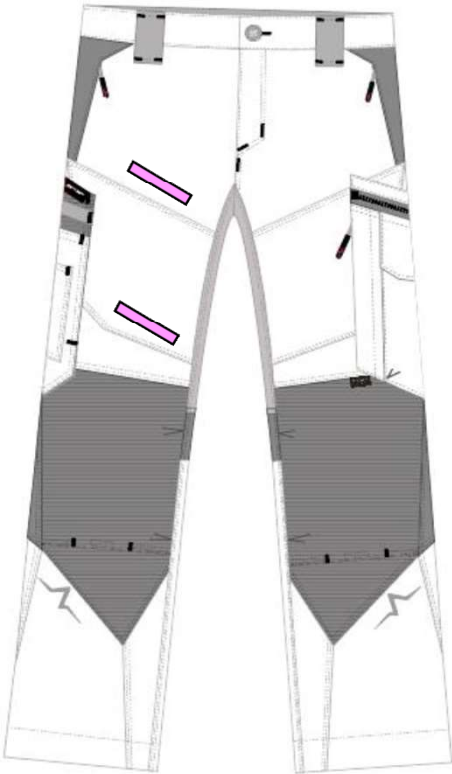

HIGHLIGHTS

- Stretcheinsätze im Schritt
- elastischer Bundeinsatz
- Ventilationsöffnungen mit Reißverschluss
- Easy-Beinverlängerung
- ergonomische Schnittführung
- 10 Taschen für Werkzeug und Telefon
- Taschen mit Reisverschluss inkl. großen Zippern
- Gürtelschlaufen aus stabilem Kofferband

Ergonomische Schnittführung | Kniepartie mit CORDURA® verstärkt | Mit 11 praktischen Taschen | 4 Taschen mit Reißverschlüssen inkl. großen Zippern | Verschließbare Smartphonetasche auf Cargotasche links | Mechanischer Stretch in Schritt und Hinterhose | Gürtelschlaufen aus stabilem Kofferband | Ventilationsöffnungen mit Reißverschluss und Mesh-Einsatz | Easy-Beinverlängerung | Mix & Match mit der kompletten KÜBLER PULSE EDITION

Form 2380
PATCH

Maximale Patchgrößen
(Richtwerte)

(Breite x Höhe)

8cm x 3cm 

10cm x 2cm 

10cm x 7cm 

12cm x 5cm 

20cm x 7cm 

Form 2380
STICK

Maximale Stickgrößen
(Richtwerte)

(Breite x Höhe)

8cm x 3cm 

10cm x 2cm 

10cm x 7cm 

12cm x 5cm 

20cm x 7cm 