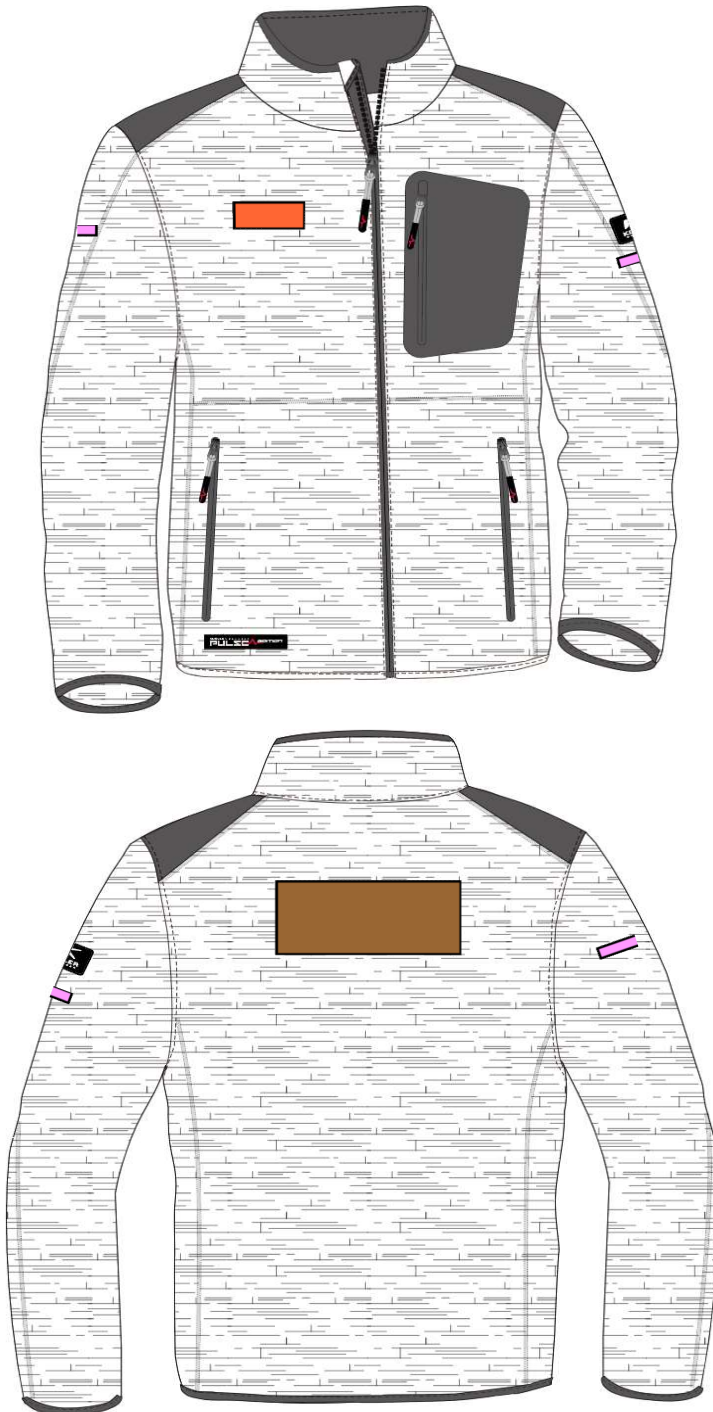

FORM 144103
STICK

Maximale Stickgrößen
(Richtwerte)

(Breite x Höhe)

8cm x 3cm

10cm x 2cm

10cm x 7cm

12cm x 5cm

20cm x 7cm

Höhe Rückenlogo variabel, je nach Modell

Es wird ausdrücklich darauf hingewiesen, dass die mit dem Angebot übersandten Entwürfe urheberrechtlich geschützt sind, so dass jegliche Veröffentlichung, Vervielfältigung oder anderweitige Nutzung ohne unsere schriftliche Zustimmung ausdrücklich untersagt ist. Soweit mit dem Angebot ein Produktmuster übersandt wird, stellt dies keine Offenlegung dar und geschieht zur Wahrung der Rechte der Firma Paul H. Kübler Bekleidungswerk GmbH & Co. KG nach dem Geschmacksmustergesetz ausdrücklich unter der Bedingung der Verschwiegenheit.