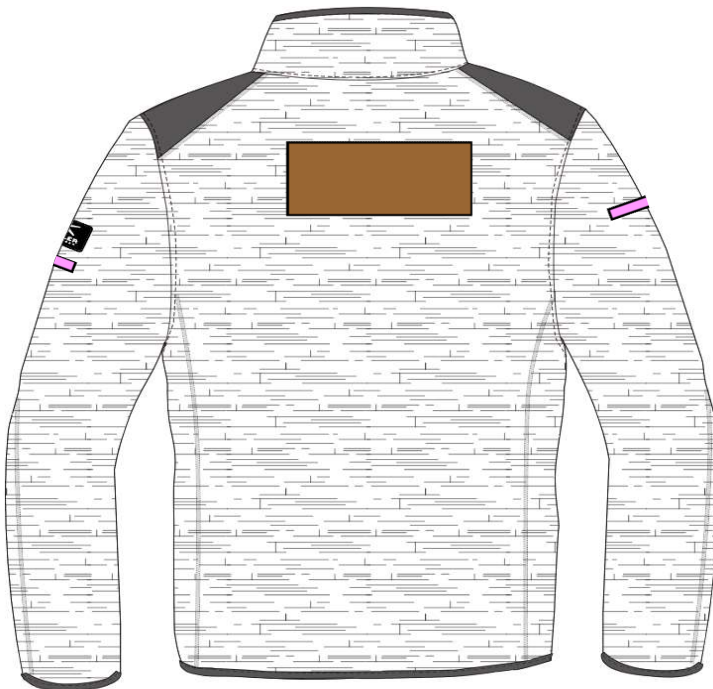

FORM 144104
STICK

Maximale Stickgrößen
(Richtwerte)

(Breite x Höhe)

8cm x 3cm

10cm x 2cm

10cm x 7cm

12cm x 5cm

20cm x 7cm

Höhe Rückenlogo variabel, je nach Modell

Es wird ausdrücklich darauf hingewiesen, dass die mit dem Angebot übersandten Entwürfe urheberrechtlich geschützt sind, so dass jegliche Veröffentlichung, Vervielfältigung oder anderweitige Nutzung ohne unsere schriftliche Zustimmung ausdrücklich untersagt ist. Soweit mit dem Angebot ein Produktmuster übersandt wird, stellt dies keine Offenlegung dar und geschieht zur Wahrung der Rechte der Firma Paul H. Kübler Bekleidungswerk GmbH & Co. KG nach dem Geschmacksmustergesetz ausdrücklich unter der Bedingung der Verschwiegenheit.