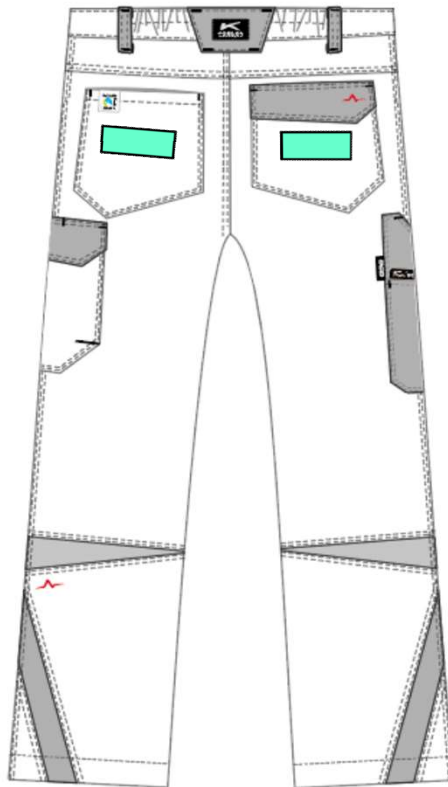

## HIGHLIGHTS

- komfortabler Bund mit Stretcheinsatz
- Cargotaschen für alle wichtigen Utensilien
- Meterstabtasche freistehend
- Easy-Beinverlängerung
- Mix&Match mit der kompletten PULSE Edition

Komfortabler Bund mit Stretcheinsatz | Cargotaschen für alle wichtigen Utensilien | Meterstabtasche, freistehend | Easy-Beinverlängerung  
Mix & Match mit der kompletten KÜBLER PULSE EDITION

**Form 2320**  
**PATCH**

Maximale Patchgrößen  
(Richtwerte)

(Breite x Höhe)

8cm x 3cm 

10cm x 2cm 

10cm x 7cm 

12cm x 5cm 

20cm x 7cm 