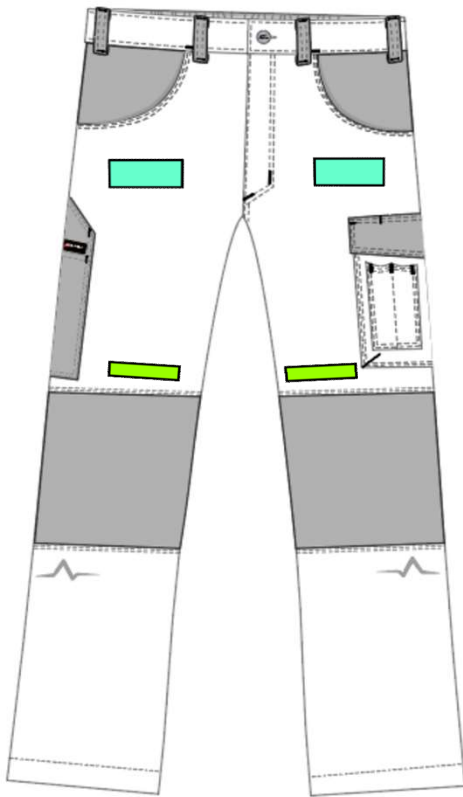

## HIGHLIGHTS

- komfortabler Bund mit Stretcheinsatz
- Cargotaschen für alle wichtigen Utensilien
- Meterstabtasche freistehend
- Easy-Beinverlängerung
- Mix&Match mit der kompletten PULSE Edition

Komfortabler Bund mit Stretcheinsatz | Cargotaschen für alle wichtigen Utensilien | Meterstabtasche, freistehend | Easy-Beinverlängerung  
Mix & Match mit der kompletten KÜBLER PULSE EDITION

**Form 2320**  
**PATCH**

Maximale Patchgrößen  
(Richtwerte)

(Breite x Höhe)

8cm x 3cm 

10cm x 2cm 

10cm x 7cm 

12cm x 5cm 

20cm x 7cm 

**Form 2320**  
**STICK**

Maximale Stickgrößen  
(Richtwerte)

(Breite x Höhe)

8cm x 3cm 

10cm x 2cm 

10cm x 7cm 

12cm x 5cm 

20cm x 7cm 