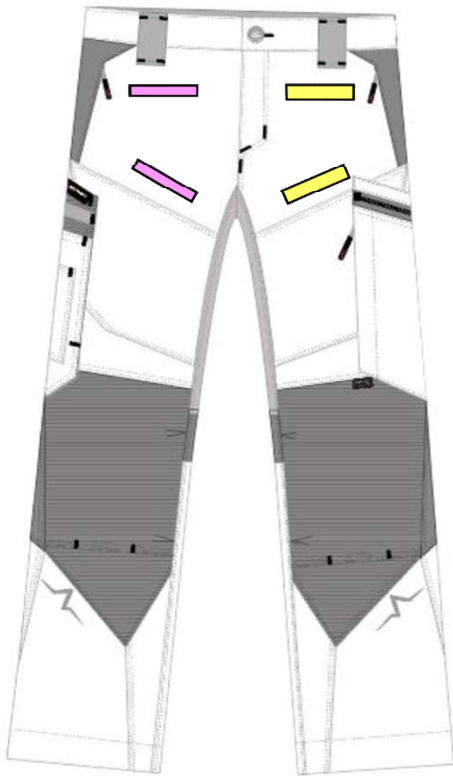

Form 2280

Maximale Stickgrößen
(Richtwerte)

(Breite x Höhe)

7cm x 2cm

9cm x 2cm

10cm x 7cm

12cm x 5cm

20cm x 7cm

Höhe Rückenlogo variabel, je nach Modell

Es wird ausdrücklich darauf hingewiesen, dass die mit dem Angebot übersandten Entwürfe urheberrechtlich geschützt sind, so dass jegliche Veröffentlichung, Vervielfältigung oder anderweitige Nutzung ohne unsere schriftliche Zustimmung ausdrücklich untersagt ist. Soweit mit dem Angebot ein Produktmuster übersandt wird, stellt dies keine Offenlegung dar und geschieht zur Wahrung der Rechte der Firma Paul H. Kübler Bekleidungswerk GmbH & Co. KG nach dem Geschmacksmustergesetz ausdrücklich unter der Bedingung der Verschwiegenheit.