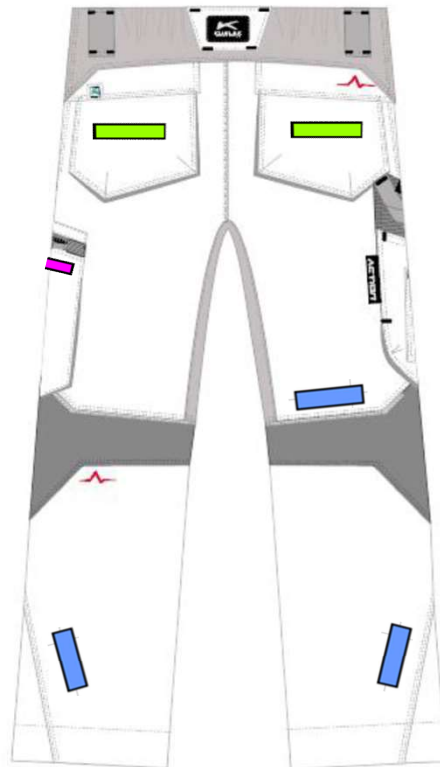

Form 2280
PATCH

Maximale Patchgrößen
(Richtwerte)

(Breite x Höhe)

8cm x 3cm

10cm x 2cm

10cm x 7cm

12cm x 5cm

20cm x 7cm

Höhe Rückenlogo variabel, je nach Modell

Es wird ausdrücklich darauf hingewiesen, dass die mit dem Angebot übersandten Entwürfe urheberrechtlich geschützt sind, so dass jegliche Veröffentlichung, Vervielfältigung oder anderweitige Nutzung ohne unsere schriftliche Zustimmung ausdrücklich untersagt ist. Soweit mit dem Angebot ein Produktmuster übersandt wird, stellt dies keine Offenlegung dar und geschieht zur Wahrung der Rechte der Firma Paul H. Kübler Bekleidungswerk GmbH & Co. KG nach dem Geschmacksmustergesetz ausdrücklich unter der Bedingung der Verschwiegenheit.