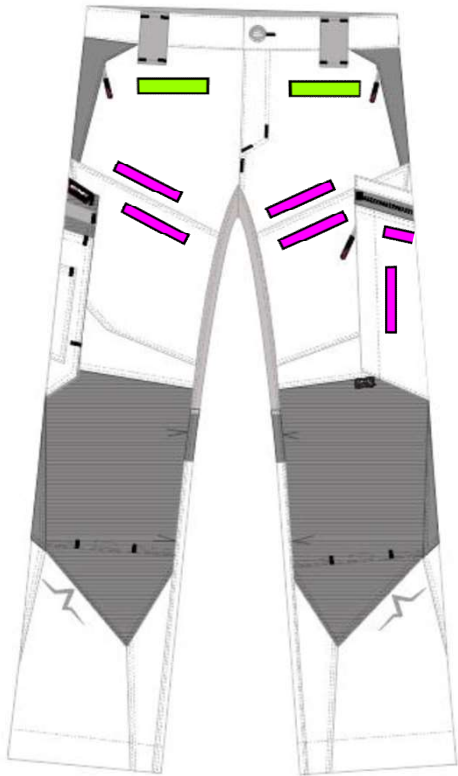

GEWEBE:

65 % Polyester, 35 % Baumwolle

GRAMMATUR:

285 g/m²

MERKMALE:

CORDURA®

Stretch

PFLEGEHINWEISE:

HIGHLIGHTS

- Stretcheinsätze im Schritt
- elastischer Bundeinsatz
- Easy-Beinverlängerung
- ergonomische Schnittführung
- 10 Taschen für Werkzeug und Telefon
- Taschen mit Reißverschluß inkl. großen Zippern
- Gürtelschlaufen aus stabilem Kofferband

Ergonomische Schnittführung | Kniepartie mit CORDURA® verstärkt | Mit 10 praktischen Taschen | 2 Taschen mit Reißverschlüssen inkl. großen Zippern
Mechanischer Stretch im Schritt | Extraelastischer Bundeinsatz |
Gürtelschlaufen aus stabilem Kofferband | Easy-Längenzugabe | Mix & Match
mit der kompletten KÜBLER PULSE EDITION

Form 2280
PATCH

Maximale Patchgrößen
(Richtwerte)

(Breite x Höhe)

8cm x 3cm 

10cm x 2cm 

10cm x 7cm 

12cm x 5cm 

20cm x 7cm 