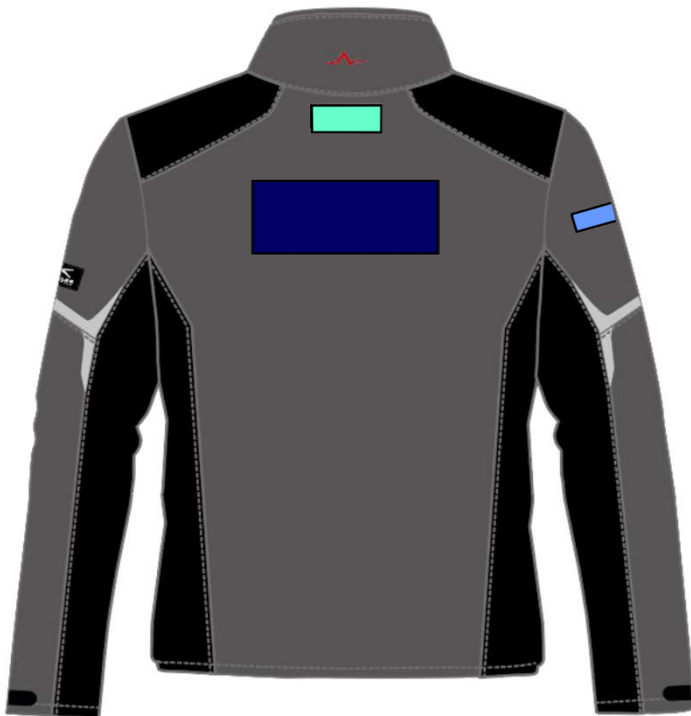

Maximale Patchgrößen
(Richtwerte)

(Breite x Höhe)

8cm x 3cm

10cm x 2cm

10cm x 7cm

12cm x 5cm

20cm x 7cm

Höhe Rückenlogo variabel, je nach Modell

Es wird ausdrücklich darauf hingewiesen, dass die mit dem Angebot übersandten Entwürfe urheberrechtlich geschützt sind, so dass jegliche Veröffentlichung, Vervielfältigung oder anderweitige Nutzung ohne unsere schriftliche Zustimmung ausdrücklich untersagt ist. Soweit mit dem Angebot ein Produktmuster übersandt wird, stellt dies keine Offenlegung dar und geschieht zur Wahrung der Rechte der Firma Paul H. Kübler Bekleidungswerk GmbH & Co. KG nach dem Geschmacksmustergesetz ausdrücklich unter der Bedingung der Verschwiegenheit.