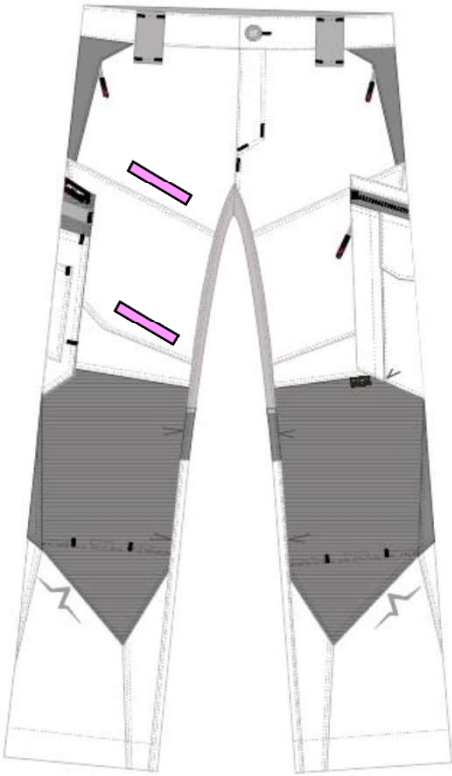

HIGHLIGHTS

- Stretcheinsätze im Schritt
- elastischer Bundeinsatz
- Ventilationsöffnungen mit Reißverschluss
- Easy-Beinverlängerung
- ergonomische Schnittführung
- 10 Taschen für Werkzeug und Telefon
- Taschen mit Reisverschluß inkl. großen Zippern
- Gürtelschlaufen aus stabilem Kofferband

Ergonomische Schnittführung | Kniepartie mit CORDURA® verstärkt | Mit 11 praktischen Taschen | 4 Taschen mit Reißverschlüssen inkl. großen Zippern | Verschließbare Smartphonetasche auf Cargotasche links | Mechanischer Stretch in Schritt und Hinterhose | Gürtelschlaufen aus stabilem Kofferband | Ventilationsöffnungen mit Reißverschluss und Mesh-Einsatz | Easy-Beinverlängerung | Mix & Match mit der kompletten KÜBLER PULSE EDITION

Form 2380
PATCH

Maximale Patchgrößen
(Richtwerte)

(Breite x Höhe)

8cm x 3cm 

10cm x 2cm 

10cm x 7cm 

12cm x 5cm 

20cm x 7cm 

Form 2380
STICK

Maximale Stickgrößen
(Richtwerte)

(Breite x Höhe)

8cm x 3cm 

10cm x 2cm 

10cm x 7cm 

12cm x 5cm 

20cm x 7cm 