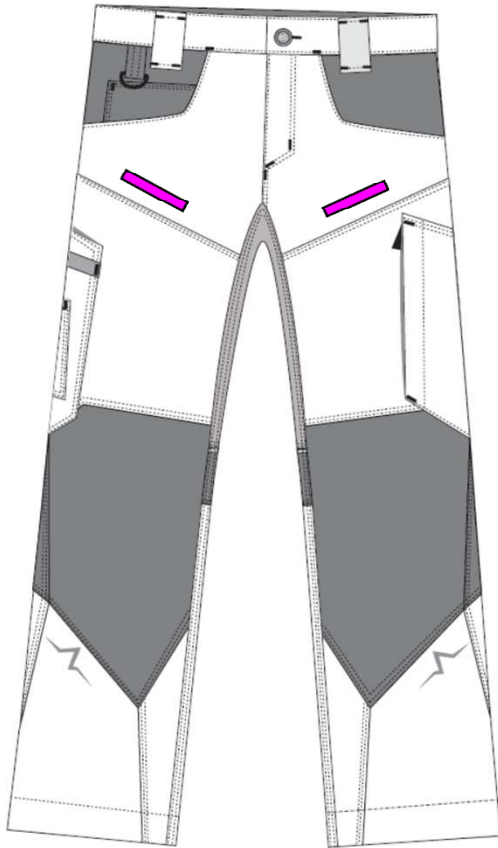

HIGHLIGHTS

- Stretcheinsätze im Schritt
- elastischer Bundeinsatz
- Easy-Beinverlängerung
- ergonomische Schnittführung
- 9 Taschen für Werkzeug und Telefon
- 5-Pocket Taschen für optimalen Zugriff inkl. D-Ring
- Cargotaschen mit Reißverschlüssen inkl. großen Zippern
- Gürtelschlaufen aus stabilem Kofferband

Ergonomische Schnittführung | 5-Pocket-Taschen für optimalen Zugriff inkl. D-Ring | Cargotasche mit Reißverschlüssen inkl. großen Zippern | Mechanischer Stretch im Schritt und extraelastischer Bundeinsatz
Gürtelschlaufen aus stabilem Kofferband | Easy-Beinverlängerung | Mix & Match mit der kompletten KÜBLER PULSE EDITION

Form 2180
PATCH

Maximale Patchgrößen
(Richtwerte)

(Breite x Höhe)

8cm x 3cm 

10cm x 2cm 

10cm x 7cm 

12cm x 5cm 

20cm x 7cm 

Form 2180

Maximale Stickgrößen
(Richtwerte)

(Breite x Höhe)

8cm x 3cm 

10cm x 2cm 

10cm x 7cm 

12cm x 5cm 

20cm x 7cm 