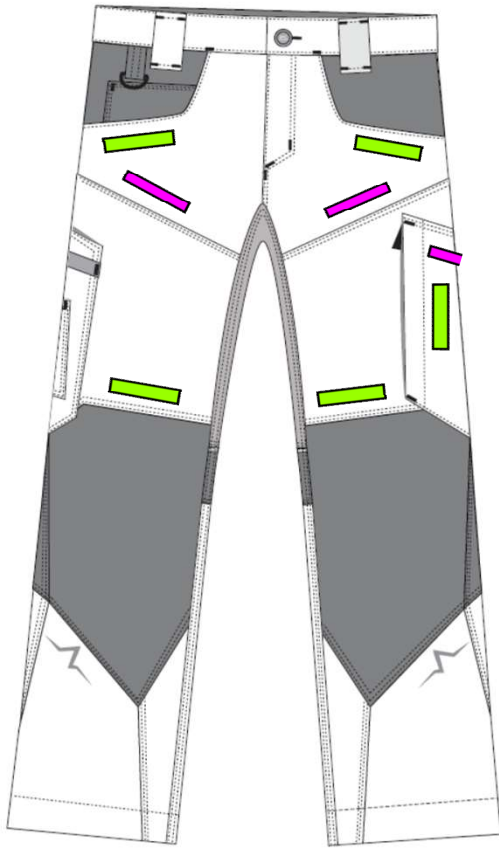

GEWEBE:

65 % Polyester, 35 % Baumwolle

GRAMMATUR:

285 g/m²

PFLEGEHINWEISE:

DIE KÜBLER PULSE LIGHT BUNDHOSE überzeugt mit innovativen Details und **Stretch im Schritt** als komfortable Arbeitshose für alle, die **Beweglichkeit und Tragekomfort** zu schätzen wissen. Leichte und flexible Arbeitshose für den täglichen Einsatz.

HIGHLIGHTS

- Stretcheinsätze im Schritt
- elastischer Bundeinsatz
- Easy-Beinverlängerung
- ergonomische Schnittführung
- 9 Taschen für Werkzeug und Telefon
- 5-Pocket Taschen für optimalen Zugriff inkl. D-Ring
- Cargotaschen mit Reißverschlüssen inkl. großen Zippern
- Gürtelschlaufen aus stabilem Kofferband

Ergonomische Schnittführung | 5-Pocket-Taschen für optimalen Zugriff inkl. D-Ring | Cargotasche mit Reißverschlüssen inkl. großen Zippern | Mechanischer Stretch im Schritt und extraelastischer Bundeinsatz
Gürtelschlaufen aus stabilem Kofferband | Easy-Beinverlängerung | Mix & Match mit der kompletten KÜBLER PULSE EDITION

Form 2180
PATCH

Maximale Patchgrößen
(Richtwerte)

(Breite x Höhe)

8cm x 3cm 

10cm x 2cm 

10cm x 7cm 

12cm x 5cm 

20cm x 7cm 