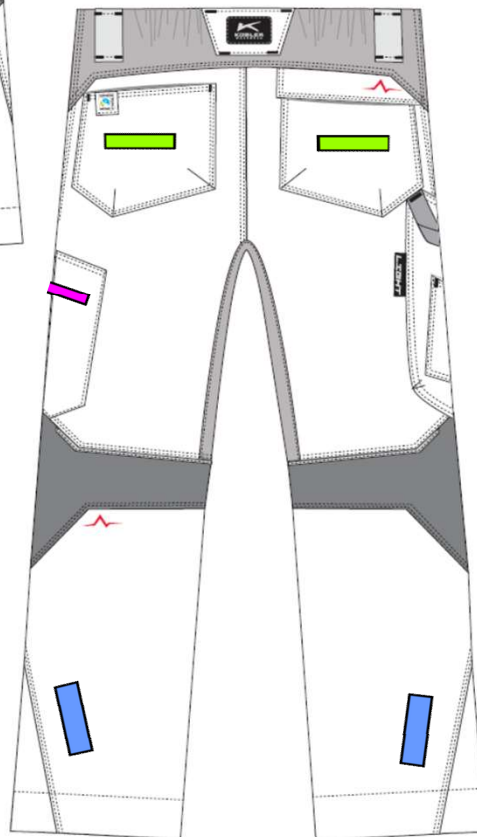

GEWEBE:

65 % Polyester, 35 % Baumwolle

GRAMMATUR:

285 g/m²

PFLEGEHINWEISE:

DIE KÜBLER PULSE LIGHT BUNDHOSE überzeugt mit innovativen Details und **Stretch im Schritt** als komfortable Arbeitshose für alle, die **Beweglichkeit und Tragekomfort** zu schätzen wissen. Leichte und flexible Arbeitshose für den täglichen Einsatz.

HIGHLIGHTS

- Stretcheinsätze im Schritt
- elastischer Bundeinsatz
- Easy-Beinverlängerung
- ergonomische Schnittführung
- 9 Taschen für Werkzeug und Telefon
- 5-Pocket Taschen für optimalen Zugriff inkl. D-Ring
- Cargotaschen mit Reißverschlüssen inkl. großen Zippern
- Gürtelschlaufen aus stabilem Kofferband

Ergonomische Schnittführung | 5-Pocket-Taschen für optimalen Zugriff inkl. D-Ring | Cargotasche mit Reißverschlüssen inkl. großen Zippern | Mechanischer Stretch im Schritt und extraelastischer Bundeinsatz
Gürtelschlaufen aus stabilem Kofferband | Easy-Beinverlängerung | Mix & Match mit der kompletten KÜBLER PULSE EDITION

Form 2180
PATCH

Maximale Patchgrößen
(Richtwerte)

(Breite x Höhe)

8cm x 3cm 

10cm x 2cm 

10cm x 7cm 

12cm x 5cm 

20cm x 7cm 