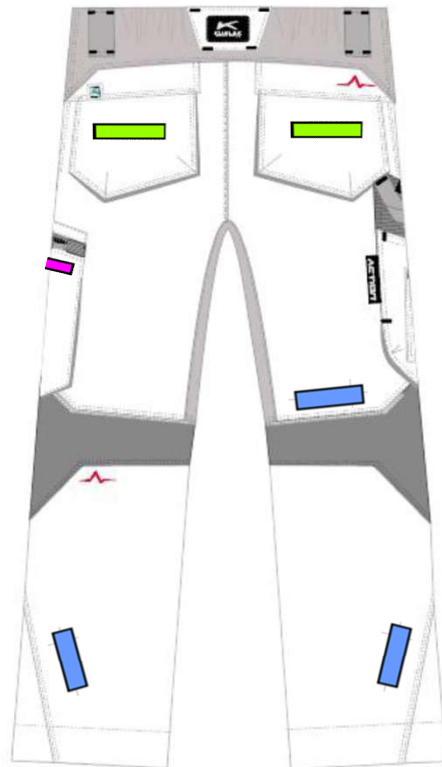

Form 2280
PATCH

Maximale Patchgrößen
(Richtwerte)

(Breite x Höhe)

8cm x 3cm

10cm x 2cm

10cm x 7cm

12cm x 5cm

20cm x 7cm

Höhe Rückenlogo variabel, je nach Modell

Es wird ausdrücklich darauf hingewiesen, dass die mit dem Angebot übersandten Entwürfe urheberrechtlich geschützt sind, so dass jegliche Veröffentlichung, Vervielfältigung oder anderweitige Nutzung ohne unsere schriftliche Zustimmung ausdrücklich untersagt ist. Soweit mit dem Angebot ein Produktmuster übersandt wird, stellt dies keine Offenlegung dar und geschieht zur Wahrung der Rechte der Firma Paul H. Kübler Bekleidungswerk GmbH & Co. KG nach dem Geschmacksmustergesetz ausdrücklich unter der Bedingung der Verschwiegenheit.