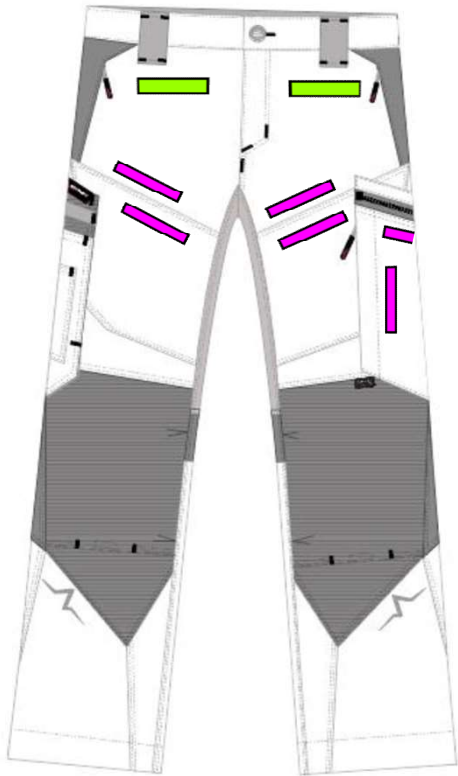

GEWEBE:

65 % Polyester, 35 % Baumwolle

GRAMMATUR:

285 g/m<sup>2</sup>

MERKMALE:

CORDURA®

Stretch

PFLEGEHINWEISE:

## HIGHLIGHTS

- Stretcheinsätze im Schritt
- elastischer Bundeinsatz
- Easy-Beinverlängerung
- ergonomische Schnittführung
- 10 Taschen für Werkzeug und Telefon
- Taschen mit Reißverschluß inkl. großen Zippern
- Gürtelschlaufen aus stabilem Kofferband

Ergonomische Schnittführung | Kniepartie mit CORDURA® verstärkt | Mit 10 praktischen Taschen | 2 Taschen mit Reißverschlüssen inkl. großen Zippern | Mechanischer Stretch im Schritt | Extraelastischer Bundeinsatz | Gürtelschlaufen aus stabilem Kofferband | Easy-Längenzugabe | Mix & Match mit der kompletten KÜBLER PULSE EDITION

**Form 2280**  
**PATCH**

Maximale Patchgrößen  
(Richtwerte)

(Breite x Höhe)

8cm x 3cm 

10cm x 2cm 

10cm x 7cm 

12cm x 5cm 

20cm x 7cm 