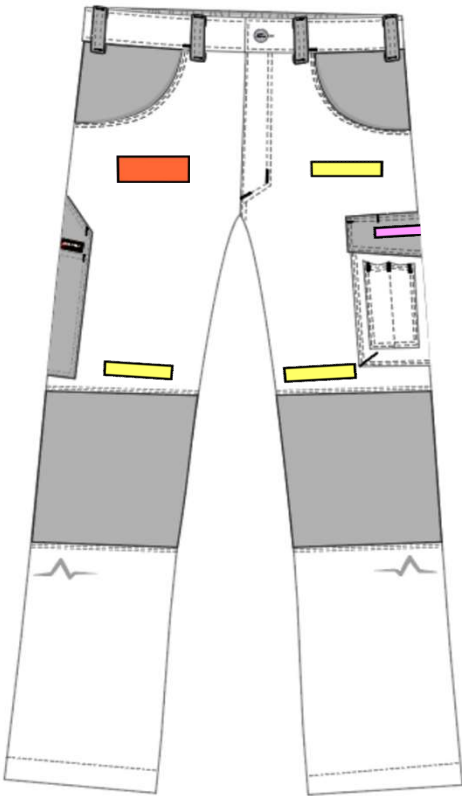

- komfortabler Bund mit Stretcheinsatz
- Cargotaschen für alle wichtigen Utensilien
- Meterstabtasche freistehend
- Easy-Beinverlängerung
- Mix&Match mit der kompletten PULSE Edition

Komfortabler Bund mit Stretcheinsatz | Cargotaschen für alle wichtigen Utensilien | Meterstabtasche, freistehend | Easy-Beinverlängerung
Mix & Match mit der kompletten KÜBLER PULSE EDITION

Form 2320
PATCH

Maximale Patchgrößen
(Richtwerte)

(Breite x Höhe)

8cm x 3cm 

10cm x 2cm 

10cm x 7cm 

12cm x 5cm 

20cm x 7cm 

Form 2320
STICK

Maximale Stickgrößen
(Richtwerte)

(Breite x Höhe)

8cm x 3cm 

10cm x 2cm 

10cm x 7cm 

12cm x 5cm 

20cm x 7cm 