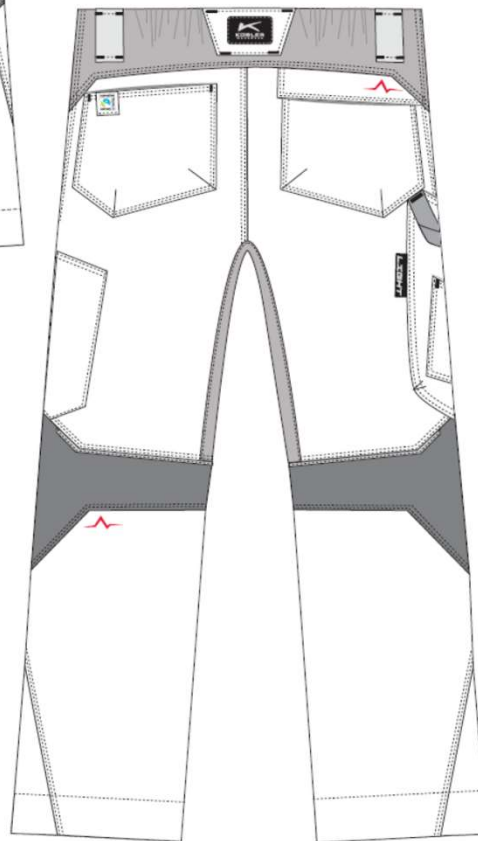

Form 2180

Maximale Stickgrößen
(Richtwerte)

(Breite x Höhe)

8cm x 3cm

10cm x 2cm

10cm x 7cm

12cm x 5cm

20cm x 7cm

Höhe Rückenlogo variabel, je nach Modell

Es wird ausdrücklich darauf hingewiesen, dass die mit dem Angebot übersandten Entwürfe urheberrechtlich geschützt sind, so dass jegliche Veröffentlichung, Vervielfältigung oder anderweitige Nutzung ohne unsere schriftliche Zustimmung ausdrücklich untersagt ist. Soweit mit dem Angebot ein Produktmuster übersandt wird, stellt dies keine Offenlegung dar und geschieht zur Wahrung der Rechte der Firma Paul H. Kübler Bekleidungswerk GmbH & Co. KG nach dem Geschmacksmustergesetz ausdrücklich unter der Bedingung der Verschwiegenheit.