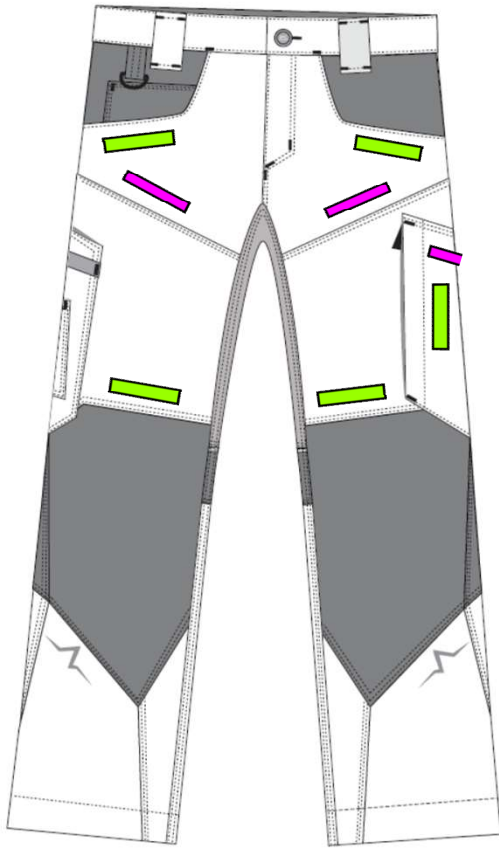

GEWEBE:

65 % Polyester, 35 % Baumwolle

GRAMMATUR:

285 g/m<sup>2</sup>

PFLEGEHINWEISE:

DIE KÜBLER PULSE LIGHT BUNDHOSE überzeugt mit innovativen Details und **Stretch im Schritt** als komfortable Arbeitshose für alle, die **Beweglichkeit und Tragekomfort** zu schätzen wissen. Leichte und flexible Arbeitshose für den täglichen Einsatz.

## HIGHLIGHTS

- Stretcheinsätze im Schritt
- elastischer Bundeinsatz
- Easy-Beinverlängerung
- ergonomische Schnittführung
- 9 Taschen für Werkzeug und Telefon
- 5-Pocket Taschen für optimalen Zugriff inkl. D-Ring
- Cargotaschen mit Reißverschlüssen inkl. großen Zippern
- Gürtelschlaufen aus stabilem Kofferband

Ergonomische Schnittführung | 5-Pocket-Taschen für optimalen Zugriff inkl. D-Ring | Cargotasche mit Reißverschlüssen inkl. großen Zippern | Mechanischer Stretch im Schritt und extraelastischer Bundeinsatz  
Gürtelschlaufen aus stabilem Kofferband | Easy-Beinverlängerung | Mix & Match mit der kompletten KÜBLER PULSE EDITION

**Form 2180**  
**PATCH**

Maximale Patchgrößen  
(Richtwerte)

(Breite x Höhe)

8cm x 3cm 

10cm x 2cm 

10cm x 7cm 

12cm x 5cm 

20cm x 7cm 