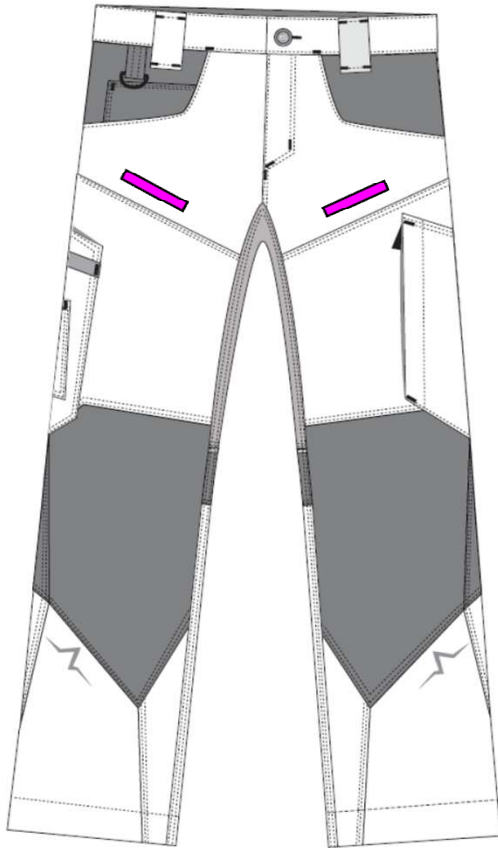

## HIGHLIGHTS

- Stretcheinsätze im Schritt
- elastischer Bundeinsatz
- Easy-Beinverlängerung
- ergonomische Schnittführung
- 9 Taschen für Werkzeug und Telefon
- 5-Pocket Taschen für optimalen Zugriff inkl. D-Ring
- Cargotaschen mit Reißverschlüssen inkl. großen Zippern
- Gürtelschlaufen aus stabilem Kofferband

Ergonomische Schnittführung | 5-Pocket-Taschen für optimalen Zugriff inkl. D-Ring | Cargotasche mit Reißverschlüssen inkl. großen Zippern | Mechanischer Stretch im Schritt und extraelastischer Bundeinsatz  
Gürtelschlaufen aus stabilem Kofferband | Easy-Beinverlängerung | Mix & Match mit der kompletten KÜBLER PULSE EDITION

**Form 2180**  
**PATCH**

Maximale Patchgrößen  
(Richtwerte)

(Breite x Höhe)

8cm x 3cm 

10cm x 2cm 

10cm x 7cm 

12cm x 5cm 

20cm x 7cm 

# Form 2180

Maximale Stickgrößen  
(Richtwerte)

(Breite x Höhe)

8cm x 3cm 

10cm x 2cm 

10cm x 7cm 

12cm x 5cm 

20cm x 7cm 