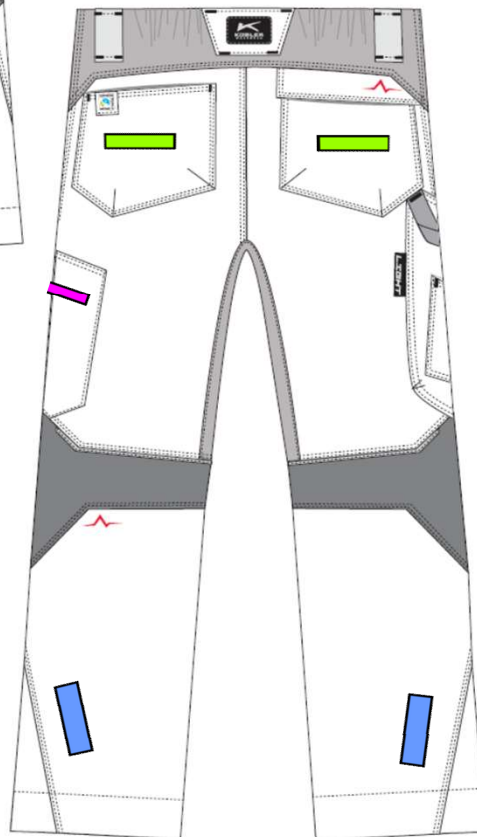

GEWEBE:

65 % Polyester, 35 % Baumwolle

GRAMMATUR:

285 g/m<sup>2</sup>

PFLEGEHINWEISE:

DIE KÜBLER PULSE LIGHT BUNDHOSE überzeugt mit innovativen Details und **Stretch im Schritt** als komfortable Arbeitshose für alle, die **Beweglichkeit und Tragekomfort** zu schätzen wissen. Leichte und flexible Arbeitshose für den täglichen Einsatz.

## HIGHLIGHTS

- Stretcheinsätze im Schritt
- elastischer Bundeinsatz
- Easy-Beinverlängerung
- ergonomische Schnittführung
- 9 Taschen für Werkzeug und Telefon
- 5-Pocket Taschen für optimalen Zugriff inkl. D-Ring
- Cargotaschen mit Reißverschlüssen inkl. großen Zippern
- Gürtelschlaufen aus stabilem Kofferband

Ergonomische Schnittführung | 5-Pocket-Taschen für optimalen Zugriff inkl. D-Ring | Cargotasche mit Reißverschlüssen inkl. großen Zippern | Mechanischer Stretch im Schritt und extraelastischer Bundeinsatz  
Gürtelschlaufen aus stabilem Kofferband | Easy-Beinverlängerung | Mix & Match mit der kompletten KÜBLER PULSE EDITION

**Form 2180**  
**PATCH**

Maximale Patchgrößen  
(Richtwerte)

(Breite x Höhe)

8cm x 3cm 

10cm x 2cm 

10cm x 7cm 

12cm x 5cm 

20cm x 7cm 