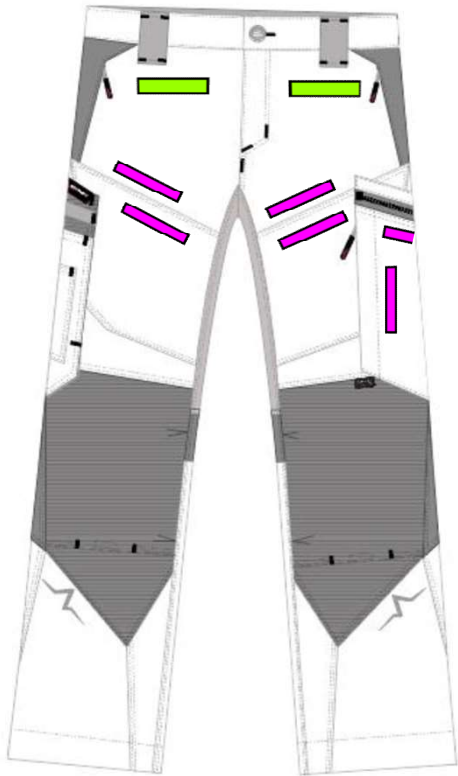

GEWEBE:

65 % Polyester, 35 % Baumwolle

GRAMMATUR:

285 g/m²

MERKMALE:

CORDURA®

Stretch

PFLEGEHINWEISE:

HIGHLIGHTS

- Stretcheinsätze im Schritt
- elastischer Bundeinsatz
- Easy-Beinverlängerung
- ergonomische Schnittführung
- 10 Taschen für Werkzeug und Telefon
- Taschen mit Reißverschluß inkl. großen Zippern
- Gürtelschlaufen aus stabilem Kofferband

Ergonomische Schnittführung | Kniepartie mit CORDURA® verstärkt | Mit 10 praktischen Taschen | 2 Taschen mit Reißverschlüssen inkl. großen Zippern | Mechanischer Stretch im Schritt | Extraelastischer Bundeinsatz | Gürtelschlaufen aus stabilem Kofferband | Easy-Längenzugabe | Mix & Match mit der kompletten KÜBLER PULSE EDITION

Form 2280
PATCH

Maximale Patchgrößen
(Richtwerte)

(Breite x Höhe)

8cm x 3cm 

10cm x 2cm 

10cm x 7cm 

12cm x 5cm 

20cm x 7cm 