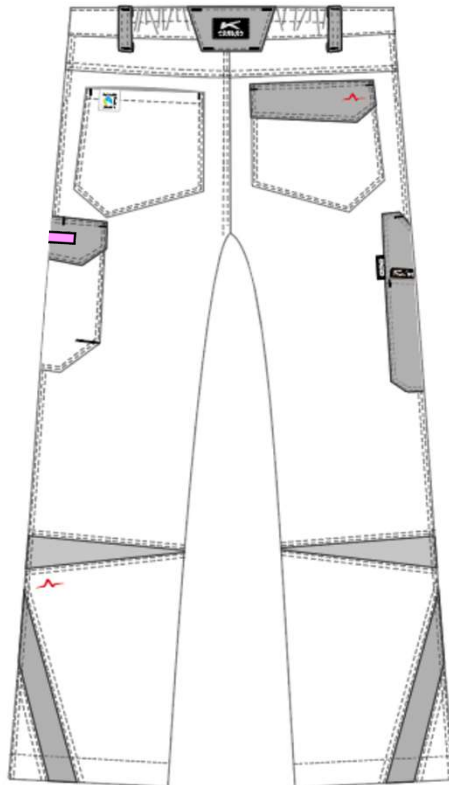

Form 2320
PATCH

Maximale Patchgrößen
(Richtwerte)

(Breite x Höhe)

8cm x 3cm 

10cm x 2cm 

10cm x 7cm 

12cm x 5cm 

20cm x 7cm 

Form 2320
STICK

Maximale Stickgrößen
(Richtwerte)

(Breite x Höhe)

8cm x 3cm 

10cm x 2cm 

10cm x 7cm 

12cm x 5cm 

20cm x 7cm 