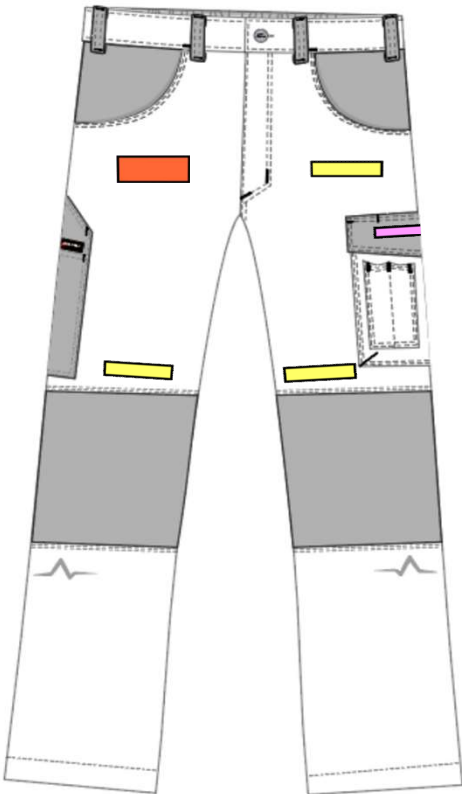

- komfortabler Bund mit Stretcheinsatz
- Cargotaschen für alle wichtigen Utensilien
- Meterstabtasche freistehend
- Easy-Beinverlängerung
- Mix&Match mit der kompletten PULSE Edition

Komfortabler Bund mit Stretcheinsatz | Cargotaschen für alle wichtigen Utensilien | Meterstabtasche, freistehend | Easy-Beinverlängerung
Mix & Match mit der kompletten KÜBLER PULSE EDITION

Form 2320
PATCH

Maximale Patchgrößen
(Richtwerte)

(Breite x Höhe)

8cm x 3cm 

10cm x 2cm 

10cm x 7cm 

12cm x 5cm 

20cm x 7cm 

Form 2320
STICK

Maximale Stickgrößen
(Richtwerte)

(Breite x Höhe)

8cm x 3cm 

10cm x 2cm 

10cm x 7cm 

12cm x 5cm 

20cm x 7cm 