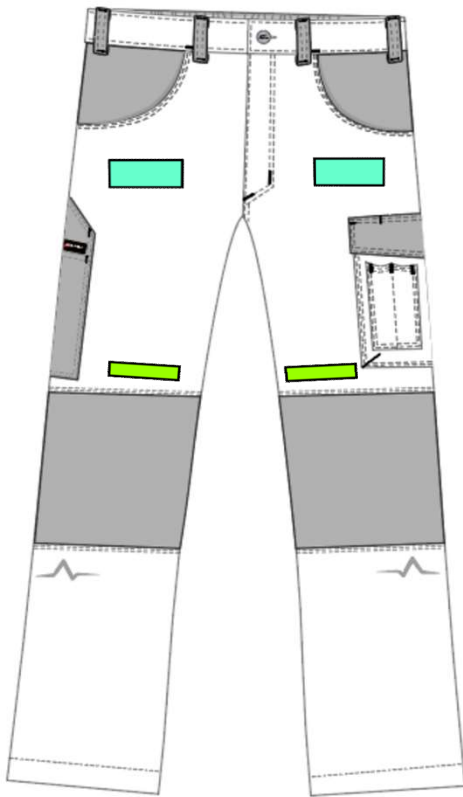

- komfortabler Bund mit Stretcheinsatz
- Cargotaschen für alle wichtigen Utensilien
- Meterstabtasche freistehend
- Easy-Beinverlängerung
- Mix&Match mit der kompletten PULSE Edition

Komfortabler Bund mit Stretcheinsatz | Cargotaschen für alle wichtigen Utensilien | Meterstabtasche, freistehend | Easy-Beinverlängerung
Mix & Match mit der kompletten KÜBLER PULSE EDITION

Form 2320
PATCH

Maximale Patchgrößen
(Richtwerte)

(Breite x Höhe)

8cm x 3cm 

10cm x 2cm 

10cm x 7cm 

12cm x 5cm 

20cm x 7cm 

Form 2320
STICK

Maximale Stickgrößen
(Richtwerte)

(Breite x Höhe)

8cm x 3cm 

10cm x 2cm 

10cm x 7cm 

12cm x 5cm 

20cm x 7cm 