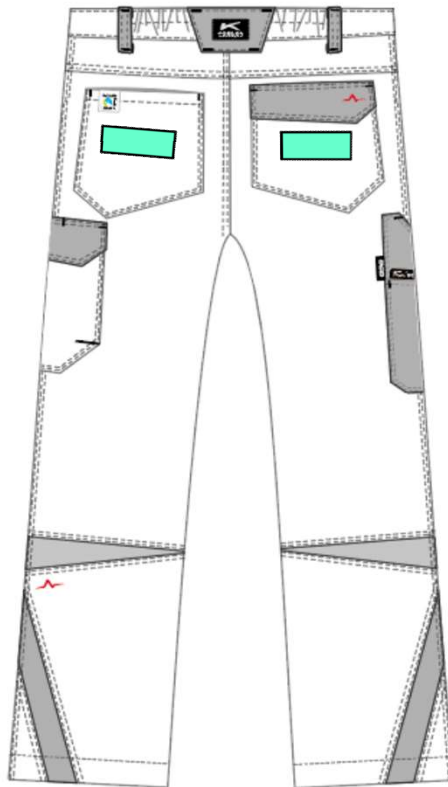

- komfortabler Bund mit Stretcheinsatz
- Cargotaschen für alle wichtigen Utensilien
- Meterstabtasche freistehend
- Easy-Beinverlängerung
- Mix&Match mit der kompletten PULSE Edition

Komfortabler Bund mit Stretcheinsatz | Cargotaschen für alle wichtigen Utensilien | Meterstabtasche, freistehend | Easy-Beinverlängerung
Mix & Match mit der kompletten KÜBLER PULSE EDITION

Form 2320
PATCH

Maximale Patchgrößen
(Richtwerte)

(Breite x Höhe)

8cm x 3cm 

10cm x 2cm 

10cm x 7cm 

12cm x 5cm 

20cm x 7cm 