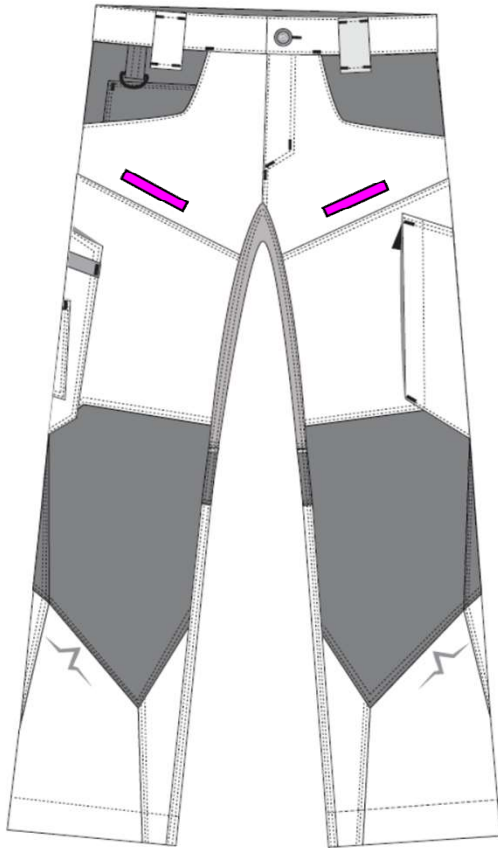

HIGHLIGHTS

- Stretcheinsätze im Schritt
- elastischer Bundeinsatz
- Easy-Beinverlängerung
- ergonomische Schnittführung
- 9 Taschen für Werkzeug und Telefon
- 5-Pocket Taschen für optimalen Zugriff inkl. D-Ring
- Cargotaschen mit Reißverschlüssen inkl. großen Zippnern
- Gürtelschlaufen aus stabilem Kofferband

Ergonomische Schnittführung | 5-Pocket-Taschen für optimalen Zugriff inkl. D-Ring | Cargotasche mit Reißverschlüssen inkl. großen Zippnern | Mechanischer Stretch im Schritt und extraelastischer Bundeinsatz
Gürtelschlaufen aus stabilem Kofferband | Easy-Beinverlängerung | Mix & Match mit der kompletten KÜBLER PULSE EDITION

Form 2180
PATCH

Maximale Patchgrößen
(Richtwerte)

(Breite x Höhe)

8cm x 3cm 

10cm x 2cm 

10cm x 7cm 

12cm x 5cm 

20cm x 7cm 

Form 2180

Maximale Stickgrößen
(Richtwerte)

(Breite x Höhe)

8cm x 3cm 

10cm x 2cm 

10cm x 7cm 

12cm x 5cm 

20cm x 7cm 