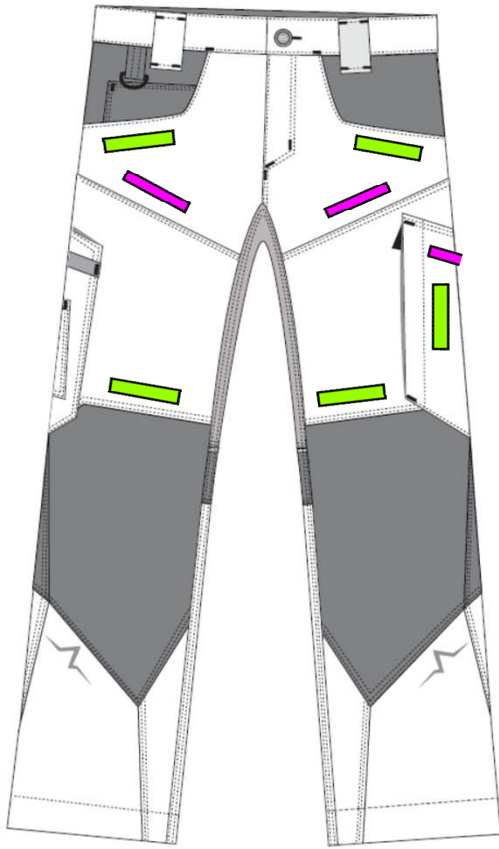

GEWEBE:

65 % Polyester, 35 % Baumwolle

GRAMMATUR:

285 g/m²

PFLEGEHINWEISE:

DIE KÜBLER PULSE LIGHT BUNDHOSE überzeugt mit innovativen Details und **Stretch im Schritt** als komfortable Arbeitshose für alle, die **Beweglichkeit und Tragekomfort** zu schätzen wissen. Leichte und flexible Arbeitshose für den täglichen Einsatz.

HIGHLIGHTS

- Stretcheinsätze im Schritt
- elastischer Bundeinsatz
- Easy-Beinverlängerung
- ergonomische Schnittführung
- 9 Taschen für Werkzeug und Telefon
- 5-Pocket Taschen für optimalen Zugriff inkl. D-Ring
- Cargotaschen mit Reißverschlüssen inkl. großen Zippnern
- Gürtelschlaufen aus stabilem Kofferband

Ergonomische Schnittführung | 5-Pocket-Taschen für optimalen Zugriff inkl. D-Ring | Cargotasche mit Reißverschlüssen inkl. großen Zippnern | Mechanischer Stretch im Schritt und extraelastischer Bundeinsatz
Gürtelschlaufen aus stabilem Kofferband | Easy-Beinverlängerung | Mix & Match mit der kompletten KÜBLER PULSE EDITION

Form 2180
PATCH

Maximale Patchgrößen
(Richtwerte)

(Breite x Höhe)

8cm x 3cm 

10cm x 2cm 

10cm x 7cm 

12cm x 5cm 

20cm x 7cm 