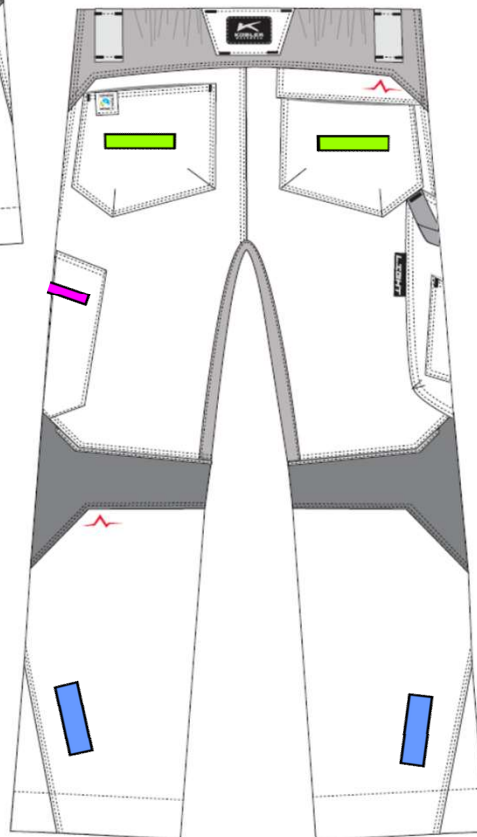

GEWEBE:

65 % Polyester, 35 % Baumwolle

GRAMMATUR:

285 g/m²

PFLEGEHINWEISE:

DIE KÜBLER PULSE LIGHT BUNDHOSE überzeugt mit innovativen Details und **Stretch im Schritt** als komfortable Arbeitshose für alle, die **Beweglichkeit und Tragekomfort** zu schätzen wissen. Leichte und flexible Arbeitshose für den täglichen Einsatz.

HIGHLIGHTS

- Stretcheinsätze im Schritt
- elastischer Bundeinsatz
- Easy-Beinverlängerung
- ergonomische Schnittführung
- 9 Taschen für Werkzeug und Telefon
- 5-Pocket Taschen für optimalen Zugriff inkl. D-Ring
- Cargotaschen mit Reißverschlüssen inkl. großen Zippnern
- Gürtelschlaufen aus stabilem Kofferband

Ergonomische Schnittführung | 5-Pocket-Taschen für optimalen Zugriff inkl. D-Ring | Cargotasche mit Reißverschlüssen inkl. großen Zippnern | Mechanischer Stretch im Schritt und extraelastischer Bundeinsatz
Gürtelschlaufen aus stabilem Kofferband | Easy-Beinverlängerung | Mix & Match mit der kompletten KÜBLER PULSE EDITION

Form 2180
PATCH

Maximale Patchgrößen
(Richtwerte)

(Breite x Höhe)

8cm x 3cm 

10cm x 2cm 

10cm x 7cm 

12cm x 5cm 

20cm x 7cm 