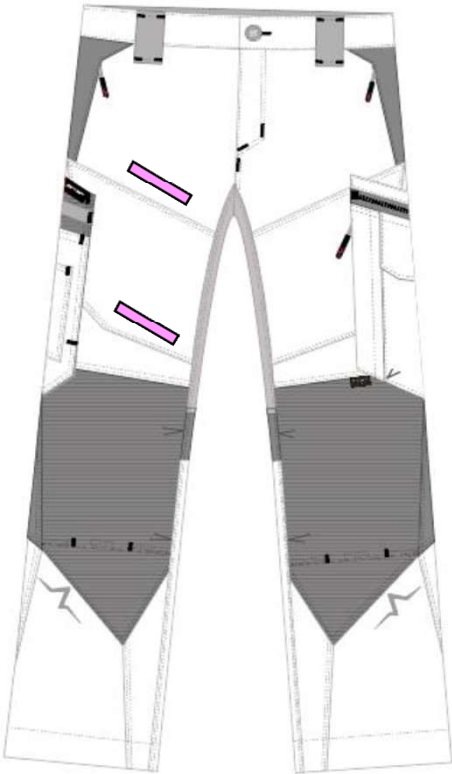

HIGHLIGHTS

- Stretcheinsätze im Schritt
- elastischer Bundeinsatz
- Ventilationsöffnungen mit Reißverschluss
- Easy-Beinverlängerung
- ergonomische Schnittführung
- 10 Taschen für Werkzeug und Telefon
- Taschen mit Reisverschluß inkl. großen Zippnern
- Gürtelschlaufen aus stabilem Kofferband

Ergonomische Schnittführung | Kniepartie mit CORDURA® verstärkt | Mit 11 praktischen Taschen | 4 Taschen mit Reißverschlüssen inkl. großen Zippnern | Verschließbare Smartphonetasche auf Cargotasche links | Mechanischer Stretch in Schritt und Hinterhose | Gürtelschlaufen aus stabilem Kofferband | Ventilationsöffnungen mit Reißverschluss und Mesh-Einsatz | Easy-Beinverlängerung | Mix & Match mit der kompletten KÜBLER PULSE EDITION

Form 2380
PATCH

Maximale Patchgrößen
(Richtwerte)

(Breite x Höhe)

8cm x 3cm 

10cm x 2cm 

10cm x 7cm 

12cm x 5cm 

20cm x 7cm 

Form 2380
STICK

Maximale Stickgrößen
(Richtwerte)

(Breite x Höhe)

8cm x 3cm 

10cm x 2cm 

10cm x 7cm 

12cm x 5cm 

20cm x 7cm 