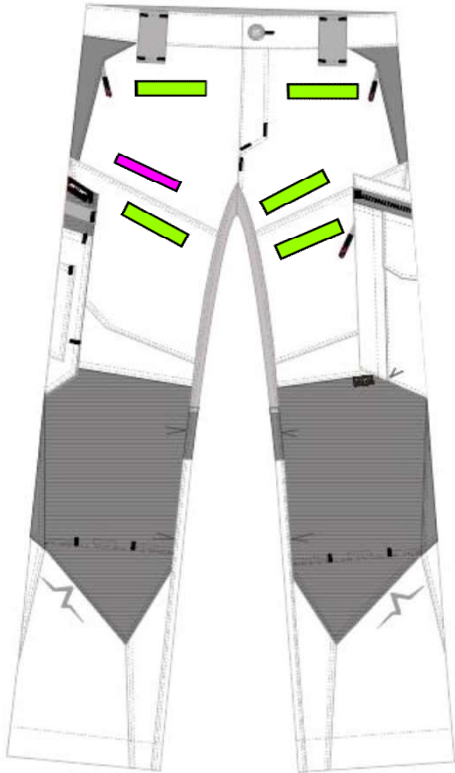

Form 2380
PATCH

Maximale Patchgrößen
(Richtwerte)

(Breite x Höhe)

8cm x 3cm 

10cm x 2cm 

10cm x 7cm 

12cm x 5cm 

20cm x 7cm 