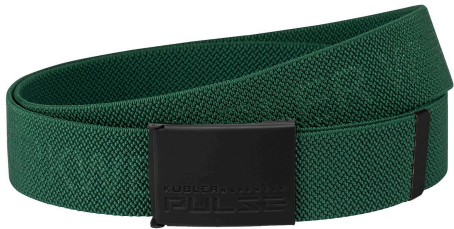

# KÜBLER PULSE STRETCHGÜRTEL MIT FLASCHENÖFFNER

Art.-Nr.: 8303 921702-65

KÜBLER WORKWEAR  
**PULSE** EDITION

26,20 €\*  
\*Preise inkl. MwSt. zzgl.

Versandkosten

FARBE:

GRÖSSE:

GEWEBE:

71 % Polypropylen, 29 % Elasthan

MERKMALE:

Stretch

PFLEGEHINWEISE:

Entdecke den perfekten Begleiter für deinen Alltag, den Kübler PULSE Stretchgürtel mit Flaschenöffner.

Der Gürtel vereint Stil, Funktionalität und Langlebigkeit in einem Produkt. Dank der **individuell** einstellbaren Länge ist der Gürtel für jede Körpergröße geeignet. Es handelt sich um ein Kofferband mit hohem Stretchanteil. Diese Eigenschaft bietet einen maximalen Tragekomfort. Der Gürtel gewährleistet eine **zuverlässige Unterstützung** für deine Hose, während du dich frei bewegen kannst. Die Metall-Koppelschnalle hat eine Gummibeschichtung in Schwarz. In der Schnallen-Rückseite ist das **praktische Detail**, ein Flaschenöffner, integriert.

## HIGHLIGHTS

- Metall-Koppelschnalle mit Gummibeschichtung in Schwarz
- KÜBLER PULSE-Prägung auf Koppel und Gürtelband
- FLASCHENÖFFNER

## FUNKTION

Schnallen-Rückseite mit integriertem Flaschenöffner | Kofferband mit hohem Stretchanteil für maximalen Tragekomfort und perfekten Sitz | Gesamtlänge: 135 cm | Auf individuelle Länge einstellbar